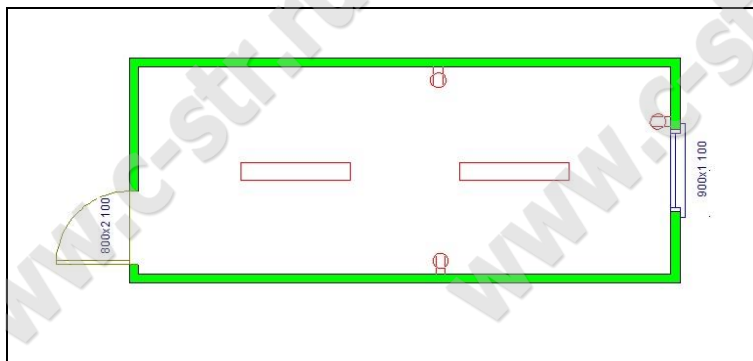

Металлические бытовки ЭКОНОМ – стоимость, размеры и комплектация:

Наименование	Наружный размер (мм)			Внутренний размер (мм)			Каркас	Утепление	Стоимость, руб. с НДС	
	длина	ширина	высота	длина	ширина	высота				вес (кг)
бытовка металлическая	3.000	2.40	2.500	2.750	2.200	2.200	1.274	Металлические профили	Минеральная вата 100мм	80 000
бытовка металлическая	4.000	2.40	2.500	3.750	2.200	2.200	1.570	Металлические профили	Минеральная вата 100мм	87 000
бытовка металлическая	5.000	2.40	2.500	4.750	2.200	2.200	1.806	Металлические профили	Минеральная вата 100мм	117 000
бытовка металлическая	6.000	2.40	2.500	5.750	2.200	2.200	2.125	Металлические профили	Минеральная вата 100мм	128 000

Комплектация бытовки:

- кровля – стальной лист на сварке, грунтовка
- каркас – металлический профиль
- внешняя отделка – профлист С8 оцинкованный
- утепление 100мм – пол, стены, потолок
- внутренняя отделка стен и потолка – панели ПВХ
- чистовой пол – линолеум бытовой по ДСП (ОСП)
- дверь входная – металлическая, ручка, замок
- окно – ПВХ 900x1100мм, поворотно-откидное
- электропроводка – в кабель канале ПВХ, автоматы защиты, УЗО, розетки, светильники светодиодные
- пожарный извещатель – автономный