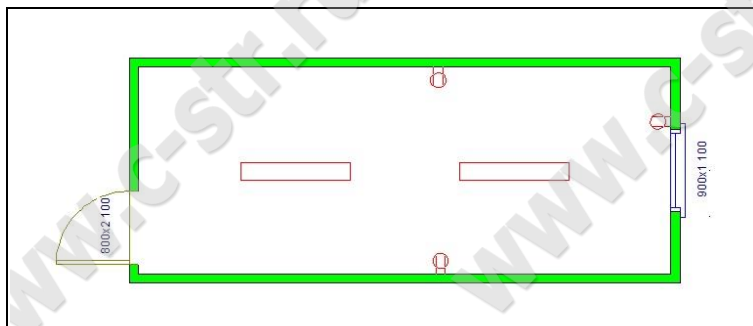

ООО «ЦентрСтройМодуль»

ОБЩЕСТВО С ОГРАНИЧЕННОЙ ОТВЕТСТВЕННОСТЬЮ

Юридический и почтовый адрес: 123056, г. Москва, пер. Электрический, дом 12, подвал, пом. II, комн. 6(РМ26)

Фактический адрес: 127644, г. Москва, Вагоноремонтная улица, 10а

Тел.: 8 (495) 640 74 15, 8 (495) 723 50 30

www.c-str.ru admin@c-str.ru 7235030@mail.ru

Металлические бытовки ЭКОНОМ – стоимость, размеры и комплектация:

Наименование	Наружный размер (мм)			Внутренний размер (мм)			Каркас	Утепление	Стоимость, руб. с НДС	
	длина	ширина	высота	длина	ширина	высота				вес (кг)
бытовка металлическая	3.000	2.45	2.500	2.80	2.200	2.200	1.274	Металлические профили	Минеральная вата 100мм	160 000
бытовка металлическая	4.000	2.45	2.500	3.80	2.200	2.200	1.570	Металлические профили	Минеральная вата 100мм	190 000
бытовка металлическая	5.000	2.45	2.500	4.80	2.200	2.200	1.806	Металлические профили	Минеральная вата 100мм	240 000
бытовка металлическая	6.000	2.45	2.500	5.80	2.200	2.200	2.125	Металлические профили	Минеральная вата 100мм	280 000

Комплектация бытовки:

- кровля – стальной лист на сварке, грунтовка
- каркас – металлический профиль
- внешняя отделка – профлист С8 оцинкованный
- утепление 100мм – пол, стены, потолок
- внутренняя отделка стен и потолка – панели ПВХ
- чистовой пол – линолеум бытовой по ДСП (ОСП)
- дверь входная – металлическая, ручка, замок
- окно – ПВХ 900х1100мм, поворотно-откидное
- электропроводка – в кабель канале ПВХ, автоматы защиты, УЗО, розетки, светильники светодиодные, наружный силовой разъем